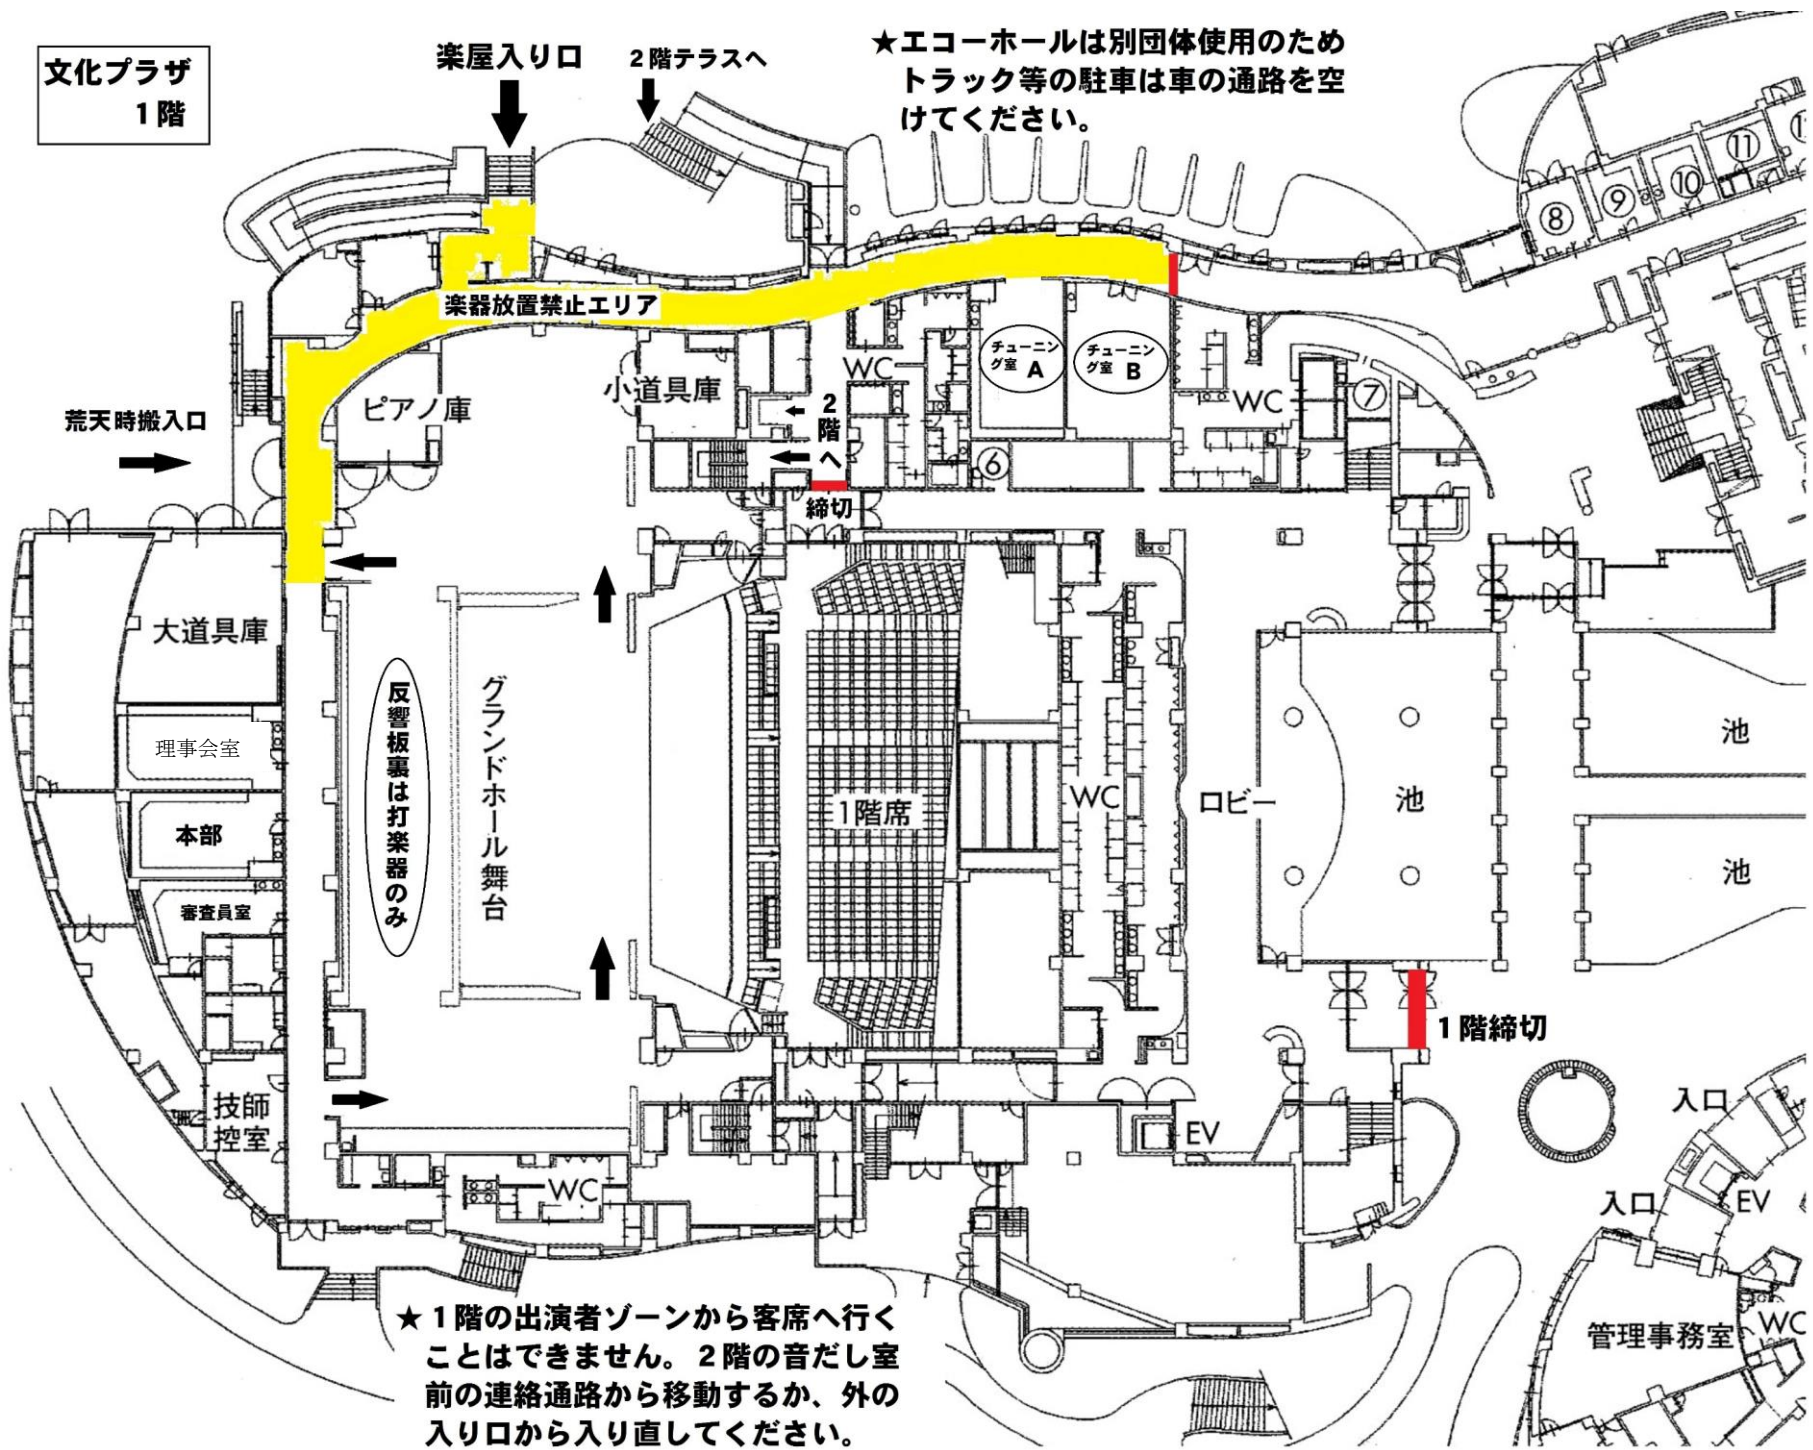

WC

EV

入口

入口

管理事務室

WC

★1階の出演者ゾーンから客席へ行く
ことはできません。2階の音だし室
前の連絡通路から移動するか、外の
入り口から入り直してください。

文化プラザ
2階