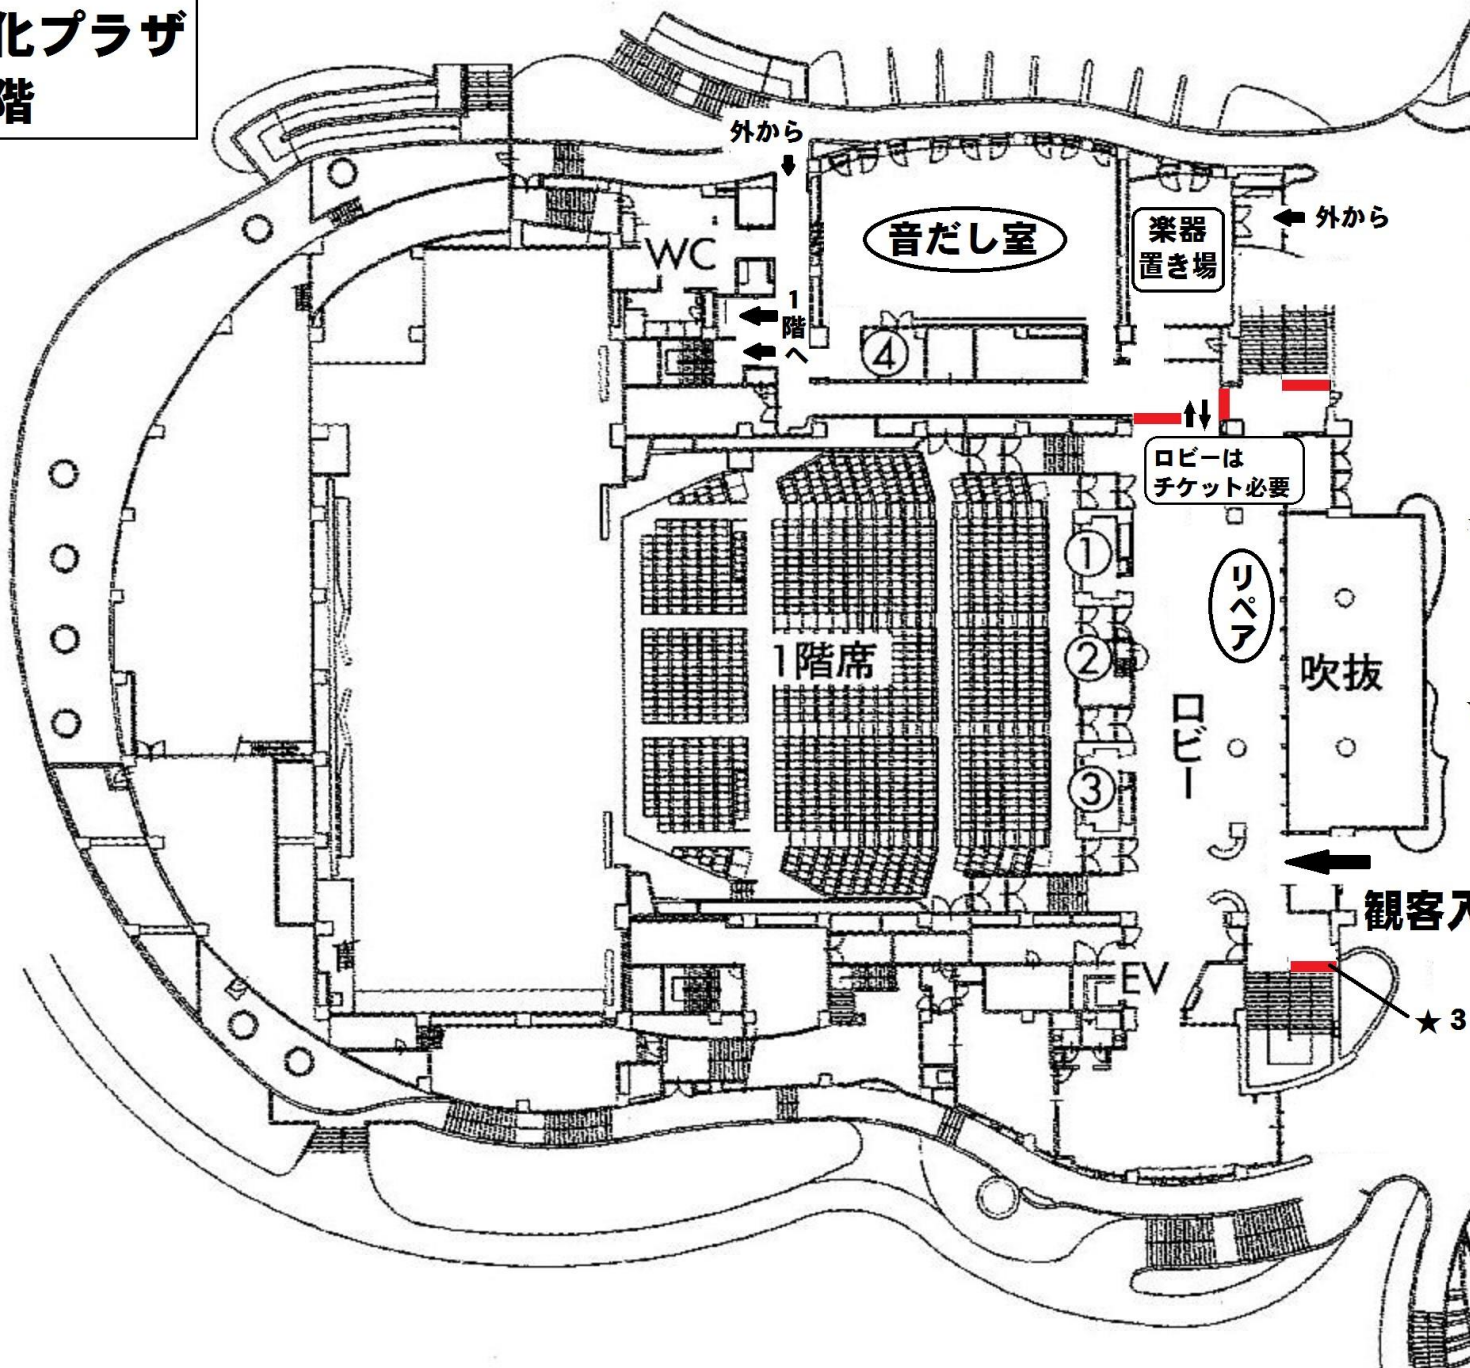

WC

EV

入口

入口

管理事務室

WC

★1階の出演者ゾーンから客席へ行く
ことはできません。2階の音だし室
前の連絡通路から移動するか、外の
入り口から入り直してください。

文化プラザ
2階