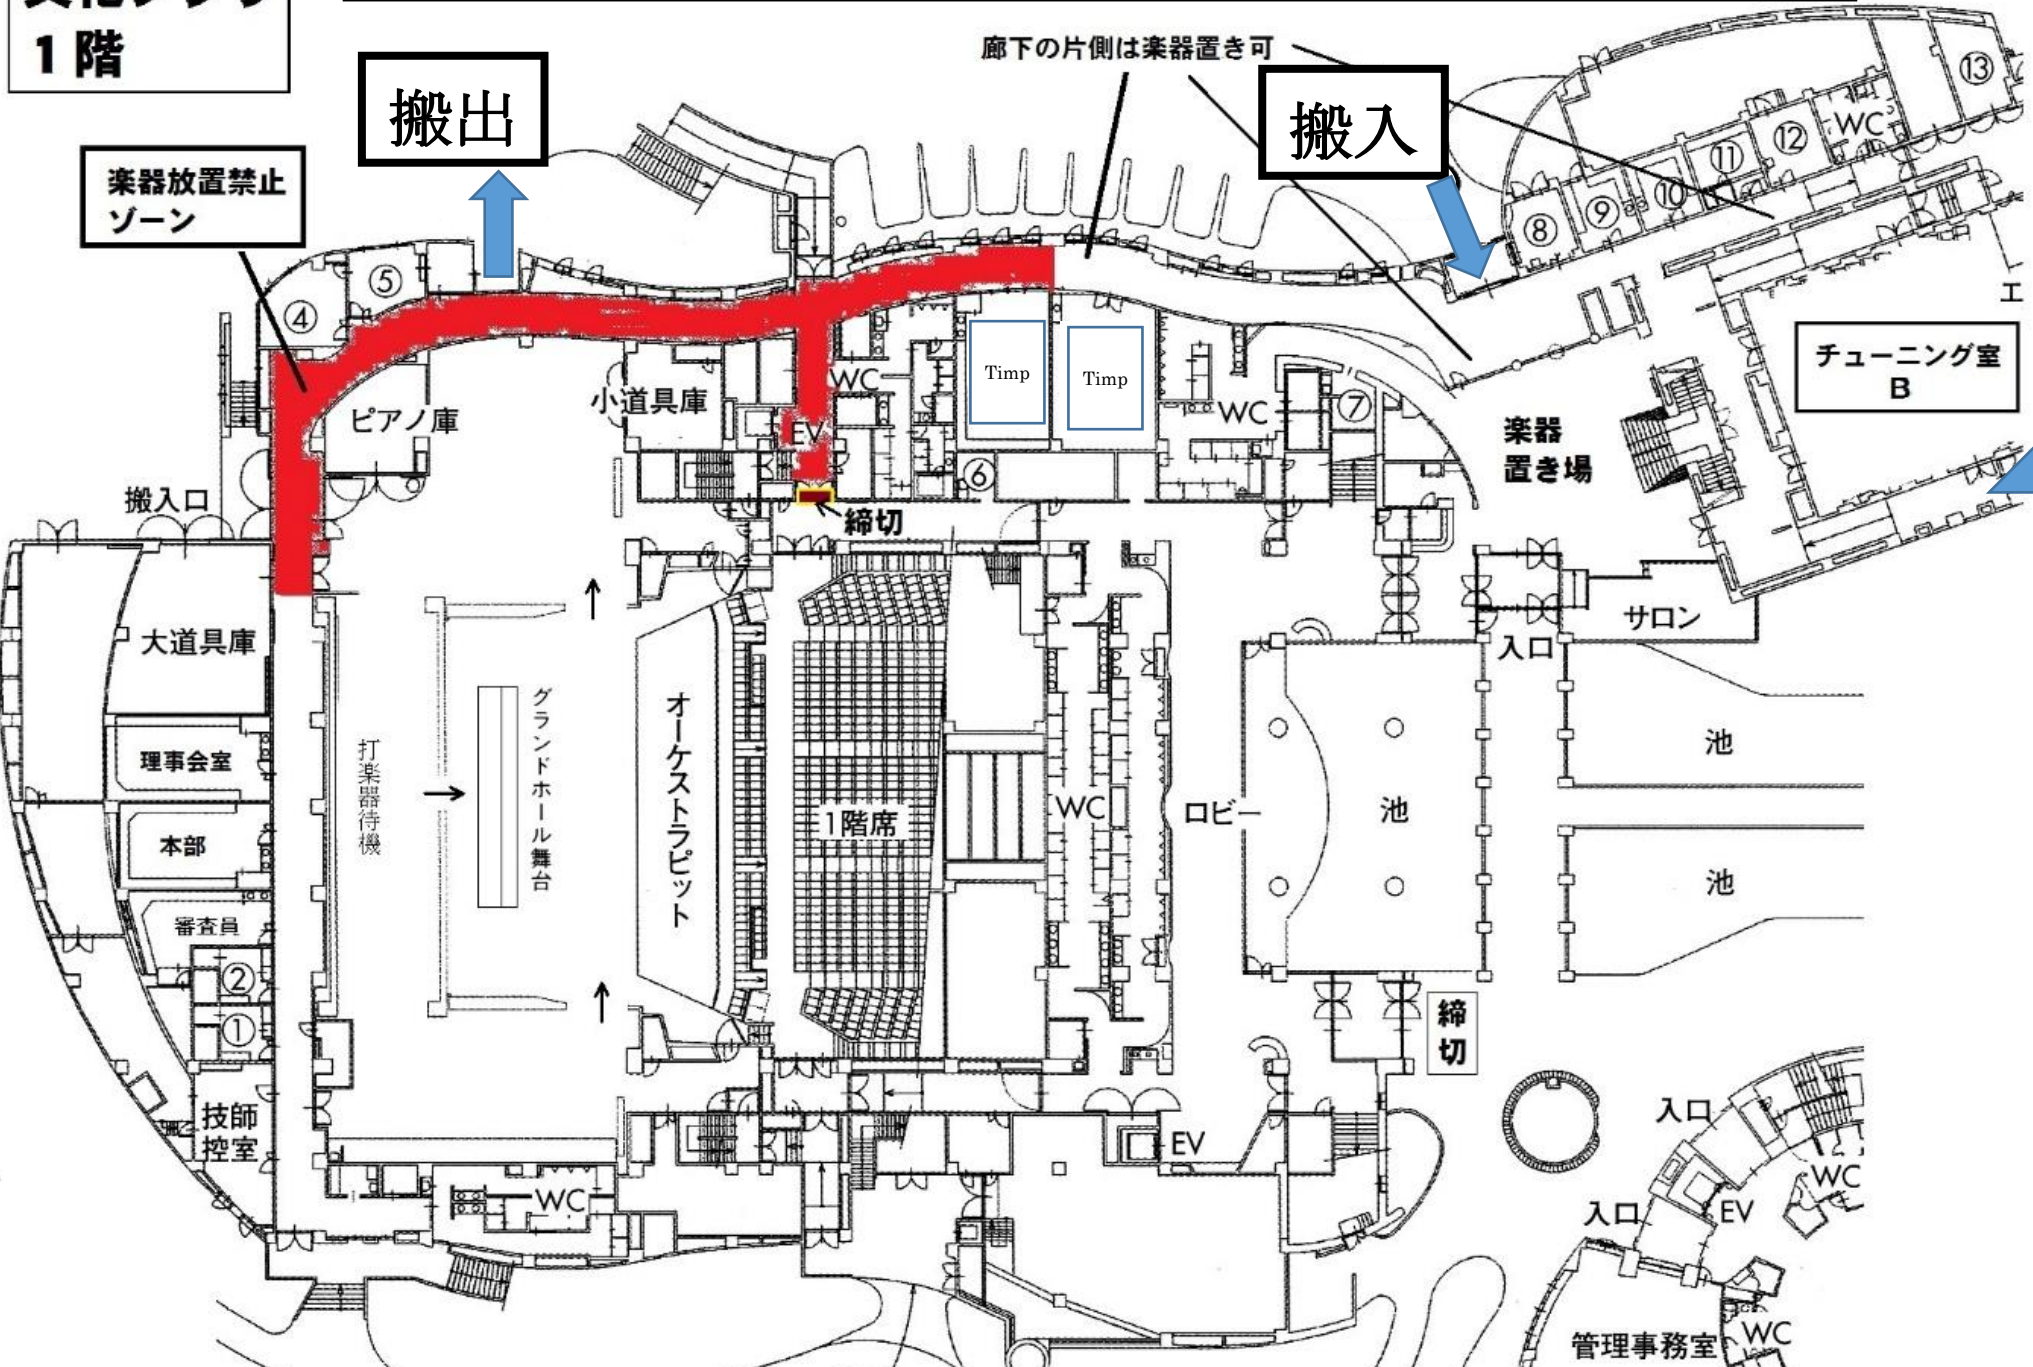

文化プラザ 2階

★2階ロビーを利用するには
チケットが必要です。

★出演者の方は個人一人ずつ
チケットをお持ちください。

★出演者ゾーンからロビーへ移動
する際、チケットチェックがあ
ります。

★荷物やケースをロビーにおい
て結構ですが、見張りを立て
るなど、盗難にご注意くださ
い。

文化プラザ 1階

今回、トラックの搬入搬出は、エコーホール側からグランドホール側への一方通行とします。(東→西)
運転手さんへの搬入搬出経路の連絡徹底をお願いいたします。
※搬入搬出待ちのトラック及び送迎バスは、西側奥の駐車場で待機するようにしてください。

楽器放置禁止
ゾーン

搬出

搬入

廊下の片側は楽器置き可

チューニング室
B

楽器
置き場

トラックはエコーホール側入り口より進入(逆走不可)

搬入口

打楽器待機

グランドホール舞台

オーケストラピット

1階席

ロビー

入口

池

池

池

締切

入口

入口

管理事務室

WC

ピアノ庫

小道具庫