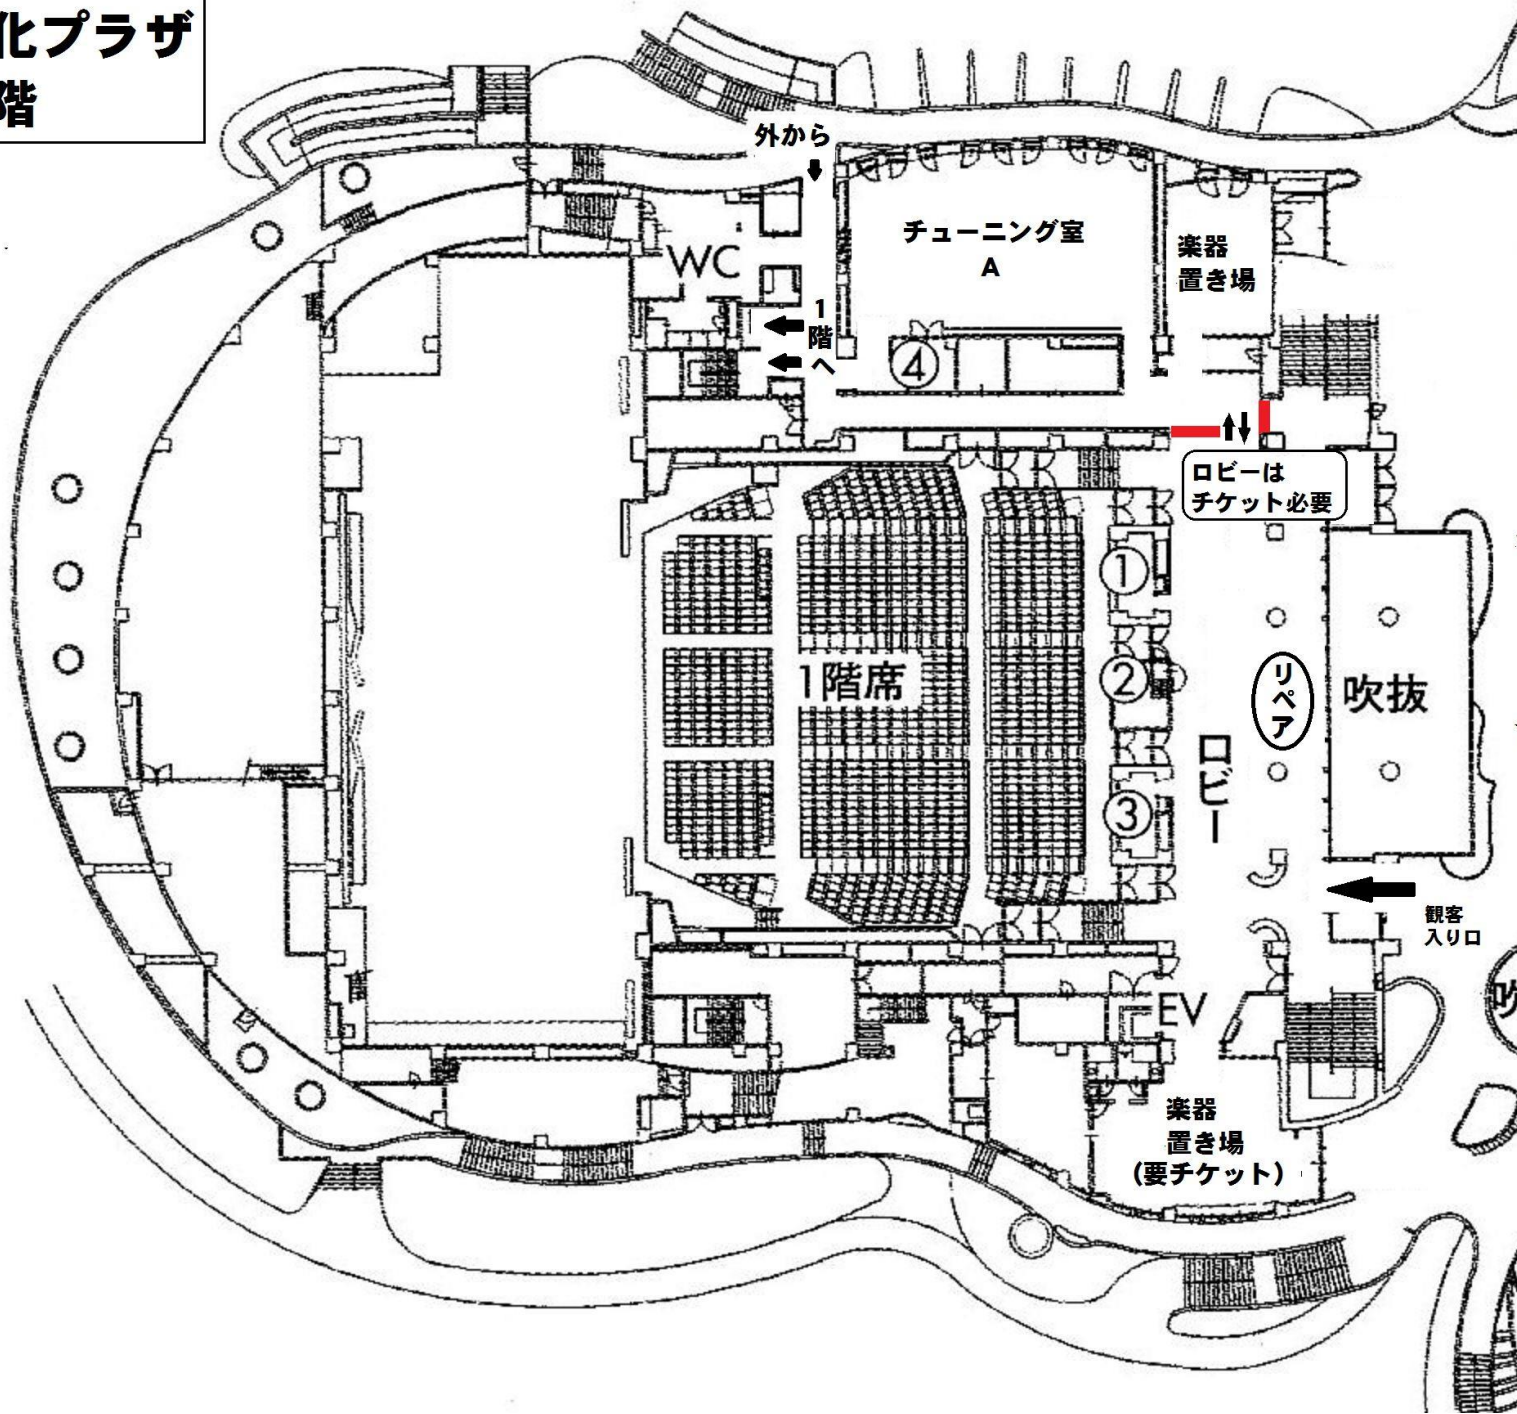

文化プラザ 2階

★2階ロビーを利用するには
チケットが必要です。

★出演者の方は個人一人ずつ
チケットをお持ちください。

★出演者ゾーンからロビーへ移動
する際、チケットチェックがあ
ります。

★荷物やケースをロビーにおい
て結構ですが、見張りを立て
るなど、盗難にご注意くださ
い。

文化プラザ 1階

今回、トラックの搬入搬出は、エコーホール側からグランドホール側への一方通行とします。(東→西)
運転手さんへの搬入搬出経路の連絡徹底をお願いいたします。
※搬入搬出待ちのトラック及び送迎バスは、西側奥の駐車場で待機するようにしてください。

楽器放置禁止
ゾーン

搬出

搬入

廊下の片側は楽器置き可

チューニング室
B

楽器
置き場

トラックはエコーホール側入り口より進入(逆走不可)

搬入口

打楽器待機

グランドホール舞台

オーケストラピット

1階席

ロビー

入口

池

池