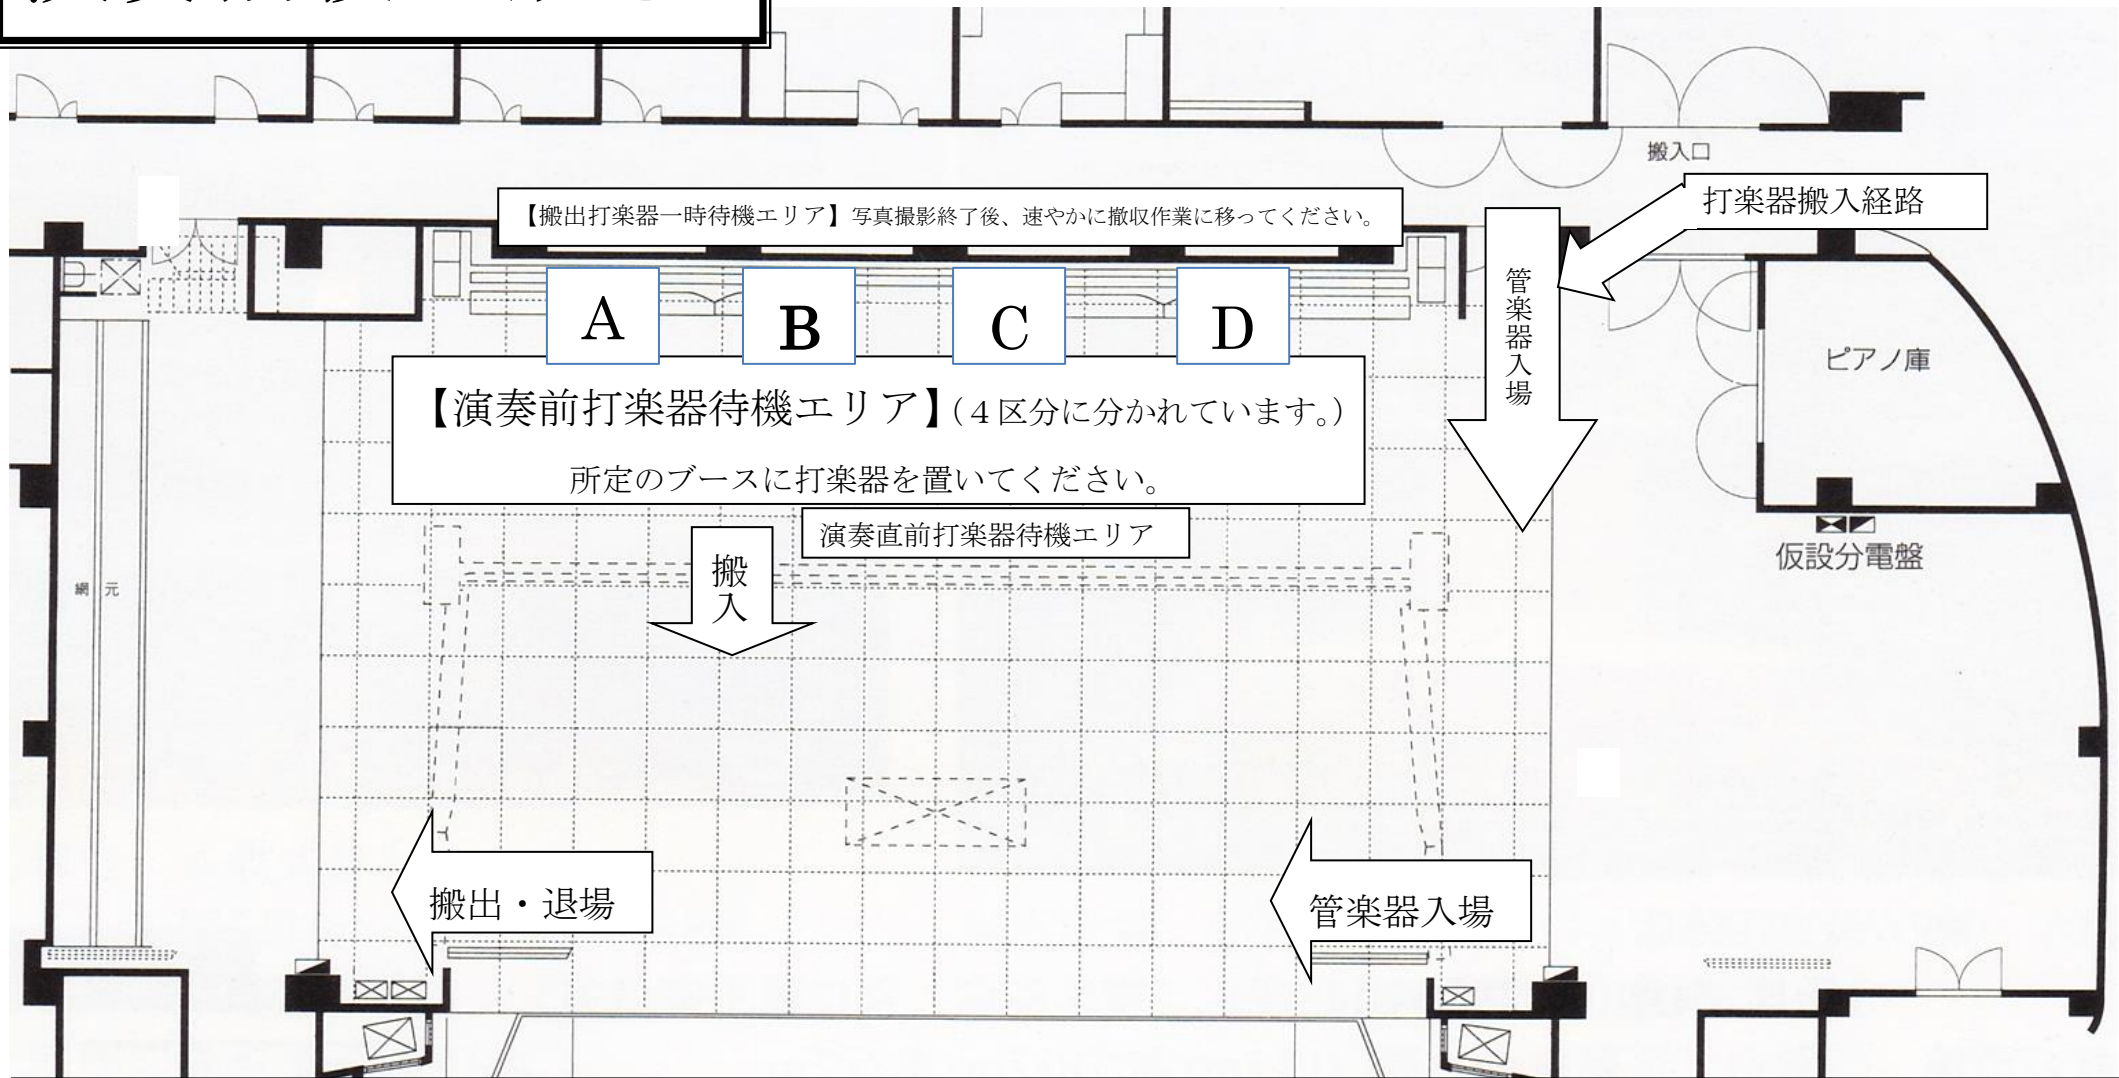

# 演奏前後の動き

【演奏前打楽器待機エリア】には、演奏順の5団体前から楽器が置けます。  
タイムテーブルで時間を確認の上、運び入れてください。

# ひこね市文化プラザ 全体図・駐車場

※トラック搬入時、場内は一方通行です。逆走することがないように、事前に運転手への連絡の徹底をお願いします。